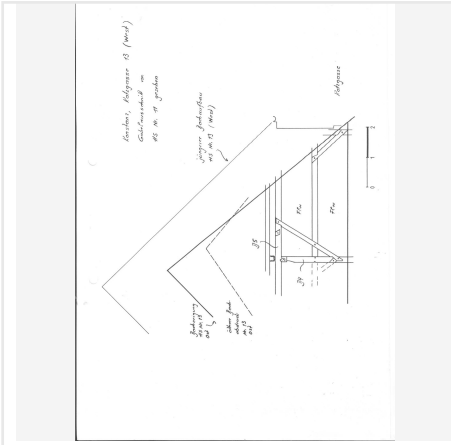

Lage des Wohnplatzes

Fotos

Bildbeschreibung:
Gerüstsystem EG

Abbildungsnachweis:
Lohrum

Bildbeschreibung:
Giebelausschnitt von Haus Nr. 11 gesehen (West)

Abbildungsnachweis:
Lohrum

Objektbeziehungen

keine

Umbauzuordnung

keine

Bauphasen

Kurzbeschreibung der Bau-/Objektgeschichte bzw. Baugestaltungs- und Restaurierungsphasen:

Laut Dendro-Datierung einzelner, ausgewählter Dachhölzer, wurden diese zwischen 1325-1332 gefällt (d). Demnach wird die Errichtung des Dachwerkes und damit des Gebäudes ins 2. Viertel des 14. Jhs. datiert.